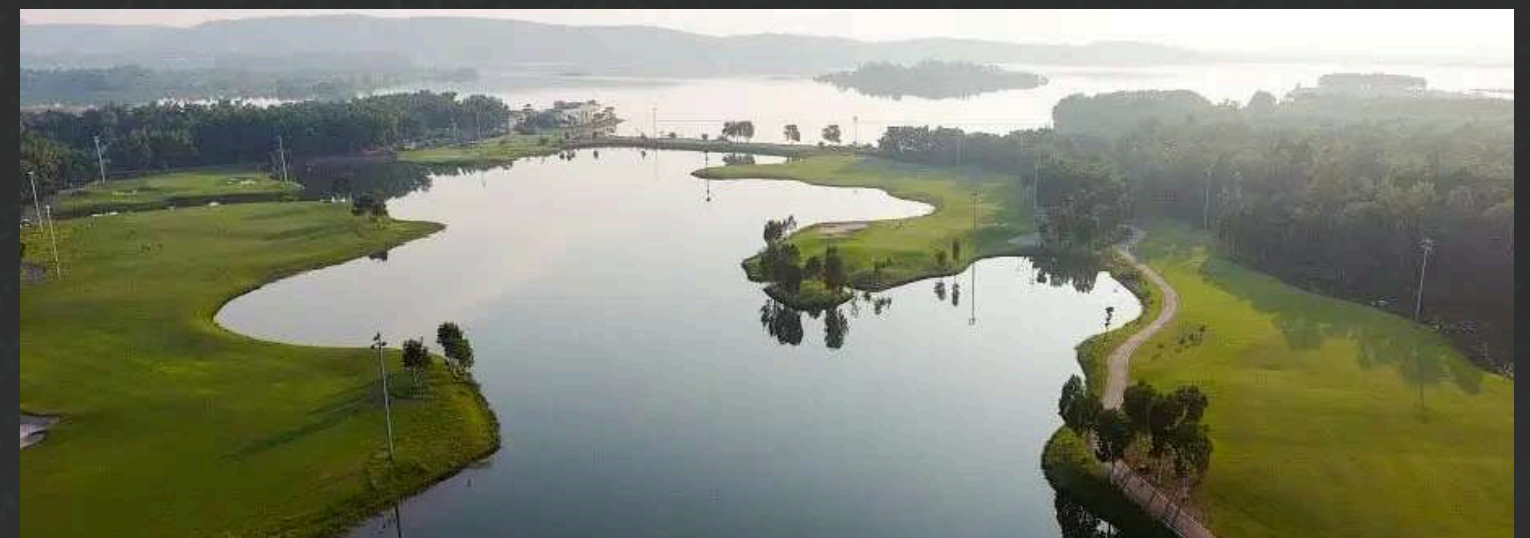

DANH SÁCH CÁC SÂN GOLF | MIỀN BẮC

LIST OF GOLF CLUBS | THE NORTH

FLC GOLF CLUB HA LONG

- Nguyễn Văn Cừ Đường cột 3, Hà Trung, Hạ Long, Quảng Ninh
- Thứ Hai – Chủ nhật | 5:52 – 19:00
- Sân golf FLC Hạ Long Bay Golf & Luxury Resort tọa lạc tại vị trí “tọa sơn hướng hải” độc đáo giữa lòng thành phố Hạ Long, mang đến tầm nhìn ngoạn mục. Với địa hình dốc thay đổi liên tục, đường bóng chính rộng và nhiều bunker, sân tạo nên thử thách hấp dẫn cho mọi gôn thủ.
- Nguyen Van Cu, Cot 3 Area, Ha Trung, Ha Long, Quang Ninh
- Monday – Sunday | 5:52 – 19:00
- FLC Ha Long Bay Golf & Luxury Resort is set in a unique “mountain-backed, sea-facing” location in the heart of Ha Long City, offering breathtaking panoramic views. With constantly changing slopes, wide fairways, and numerous bunkers, the course provides an exciting challenge for every golfer.

DAI LAI GOLF CLUB

- Ngọc Thanh, Phúc Yên, Vĩnh Phúc
- Thứ Hai – Chủ Nhật | 5:00 – 22:30
- Tọa lạc dưới chân dãy núi Ngọc Thanh, nằm cạnh hồ Đại Lải thơ mộng, sân golf này cách trung tâm Hà Nội chưa đầy 40 km. Nơi đây sở hữu cảnh quan thiên nhiên ngoạn mục, được bao quanh bởi hơn 500 ha mặt hồ và hàng ngàn ha rừng thông, địa hình đa dạng và các tiện nghi nghỉ dưỡng đẳng cấp thế giới.
- Ngoc Thanh, Phuc Yen, Vinh Phuc
- Monday – Sunday | 5:00 – 22:00 PM
- Nestled at the foot of the Ngoc Thanh mountain range and bordered by the picturesque Dai Lai Lake, the course is located less than 40 kilometers from downtown Hanoi. It boasts breathtaking natural scenery, surrounded by over 500 hectares of lake surface and thousands of hectares of pine forest, offering diverse terrain and world-class resort facilities.