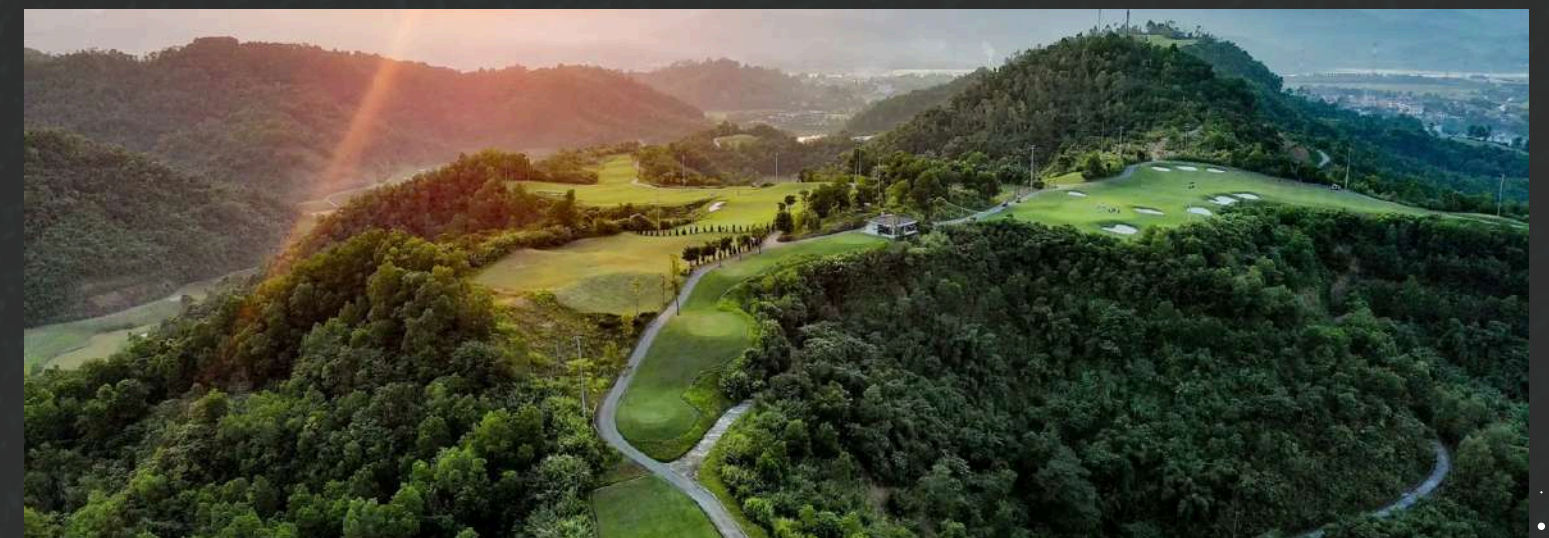

DANH SÁCH CÁC SÂN GOLF | MIỀN BẮC

LIST OF GOLF CLUBS | THE NORTH

STONE VALLEY GOLF & RESORT

- Nguyễn Du, Ba Sao, Kim Bảng, Hà Nam, Ninh Bình
- Thứ Hai - Chủ nhật | 5:14 - 22:00
- Stone Valley Golf có những điểm đặc biệt nhờ thiết kế của kiến trúc sư Brian Curley, bao gồm sự kết hợp hài hòa giữa địa hình núi đá vôi và hồ nước, tạo nên một "Vịnh Hạ Long thu nhỏ". Sân chia thành 2 khu vực 9 hố với độ khó tăng dần: 9 hố đầu có địa hình thấp với nhiều dòng chảy và hồ rộng, 9 hố sau thử thách hơn với nhiều mỏm đá và độ dốc ấn tượng.
- Nguyen Du, Ba Sao, Kim Bang, Ha Nam, Ninh Binh
- Monday - Sunday | 5:14 - 22:00
- Stone Valley Golf Course is distinguished by its masterful design by architect Brian Curley, featuring a harmonious blend of limestone mountains and lakes that create a "miniature Ha Long Bay" landscape. The course is divided into two 9-hole sections with increasing difficulty: the front nine features lower terrain with streams and wide lakes, while the back nine offers a greater challenge with rocky outcrops and dramatic elevation changes.

HILLTOP GOLF COURSE

- Thị trấn Kỳ Sơn, Hòa Bình, Phú Thọ
- Thứ Hai - Chủ nhật | 5:30 - 22:00
- Sân golf được thiết kế bởi IMG Worldwide, một trong những công ty hàng đầu thế giới về tư vấn sân golf. Tận dụng địa hình đồi núi dốc tự nhiên, sân golf mang đến nhiều thay đổi độ cao giữa các hố, tạo cảm giác như đang di chuyển từ đỉnh đồi này sang thung lũng khác.
- Ky Son Town, Hoa Binh, Phu Tho
- Monday - Sunday | 5:30 AM - 10:00 PM
- The golf course was designed by IMG Worldwide, one of the world's leading golf course consulting firms. Taking advantage of the naturally steep terrain, the golf course offers many elevation changes between holes, creating the feeling of moving from one hilltop to another.