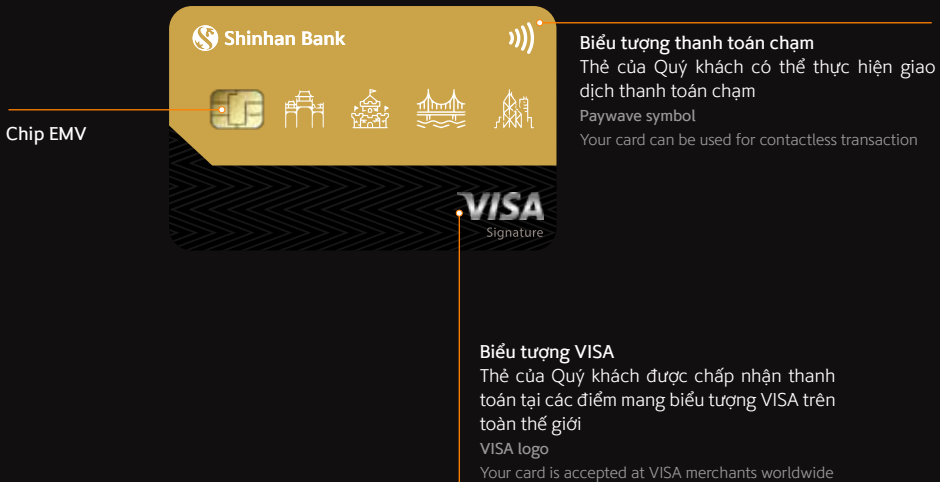

08

South Korea Tourist Visa Privilege | 14

09

Special Offers at Shinhan Alliance Merchants | 16

10

Useful Information | 21

01

GIỚI THIỆU THẺ SHINHAN VISA SIGNATURE

INTRODUCTION OF SHINHAN VISA SIGNATURE CARD

Tên Chủ Thẻ
Cardholder's Name

Số thẻ
Card number

Hiệu lực thẻ
Card validity

Đặc quyền thị thực Hàn Quốc
Korea tourism visa privilege

Thẻ có thể được sử dụng để rút tiền mặt tại các ATM có biểu tượng VISA/Plus trên toàn thế giới
You can use your card to withdraw cash from ATM with VISA/Plus logo worldwide.